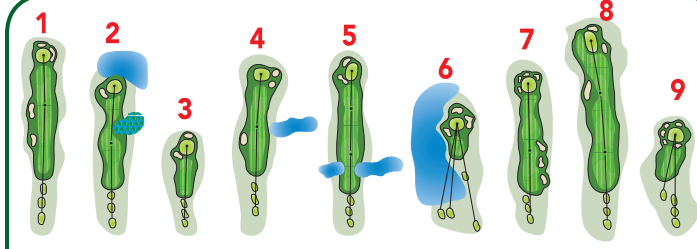

HOLE NO. 1 2 3 4 5 6 7 8 9 OUT TOT

ORDER FOOD ONLINE!

Download GolfNow app and proceed to Orders

LADIES	HDCP	3	7	8	1	9	6	5	4	2	
	PAR	4	3	4	5	4	3	4	5	4	36

The Falcon

BLUE 385 417 367 196 378 384 202 442 587 3358

WHITE 368 367 296 151 338 352 176 398 541 2987

GOLD 353 314 258 97 329 316 158 262 453 2540

RED 338 287 220 91 277 301 126 258 372 2270

MEN	PAR	4	4	4	3	4	4	3	5	5	36
	HDCP	6	2	9	8	7	3	1	4	5	

MATCH +/-											

HOLE NO. 1 2 3 4 5 6 7 8 9 OUT TOT

ORDER FOOD ONLINE!

Download GolfNow app and proceed to Orders

LADIES	HDCP	2	5	8	9	4	1	3	6	7	
	PAR	4	4	4	3	4	4	3	5	5	36

The Hawk

BLUE 230 372 204 420 559 188 430 508 179 3090

WHITE 225 350 179 391 519 154 392 476 160 2846

GOLD 220 315 161 366 443 127 347 414 123 2516

RED 214 306 143 333 436 90 314 401 108 2345

MEN	PAR	4	4	3	4	5	3	5	5	3	36
	HDCP	8	3	6	1	7	4	2	9	5	

MATCH +/-											