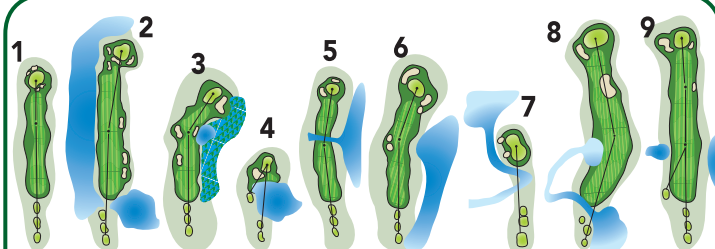

Available for Private Parties
Weddings ~ Golf Outings ~ Banquets
(248) 625-0700

*Pine Knob redesigned by
PGA Touring Pro Dan Pohl*

Date:

© 2024 GOLF CORE • 800-593-0099 • ALL RIGHTS RESERVED.

The Eagle

BLUE 351 205 388 500 341 181 321 417 394 3098

WHITE 349 171 358 459 322 150 305 392 378 2884

GOLD 292 136 254 380 247 122 289 349 365 2434

RED 276 132 252 375 241 116 270 337 347 2346

MEN	PAR	4	3	4	5	4	3	4	5	4	36
	HDCP	6	5	3	1	8	7	9	4	2	

MATCH +/-											

HOLE NO. 1 2 3 4 5 6 7 8 9 OUT TOT

ORDER FOOD ONLINE!

Download GolfNow app and proceed to Orders

LADIES	HDCP	3	7	8	1	9	6	5	4	2	
	PAR	4	3	4	5	4	3	4	5	4	36

The Falcon

BLUE 385 417 367 196 378 384 202 442 587 3358

WHITE 368 367 296 151 338 352 176 398 541 2987

GOLD 353 314 258 97 329 316 158 262 453 2540

RED 338 287 220 91 277 301 126 258 372 2270

MEN	PAR	4	4	4	3	4	4	3	5	5	36
	HDCP	6	2	9	8	7	3	1	4	5	

MATCH +/-											